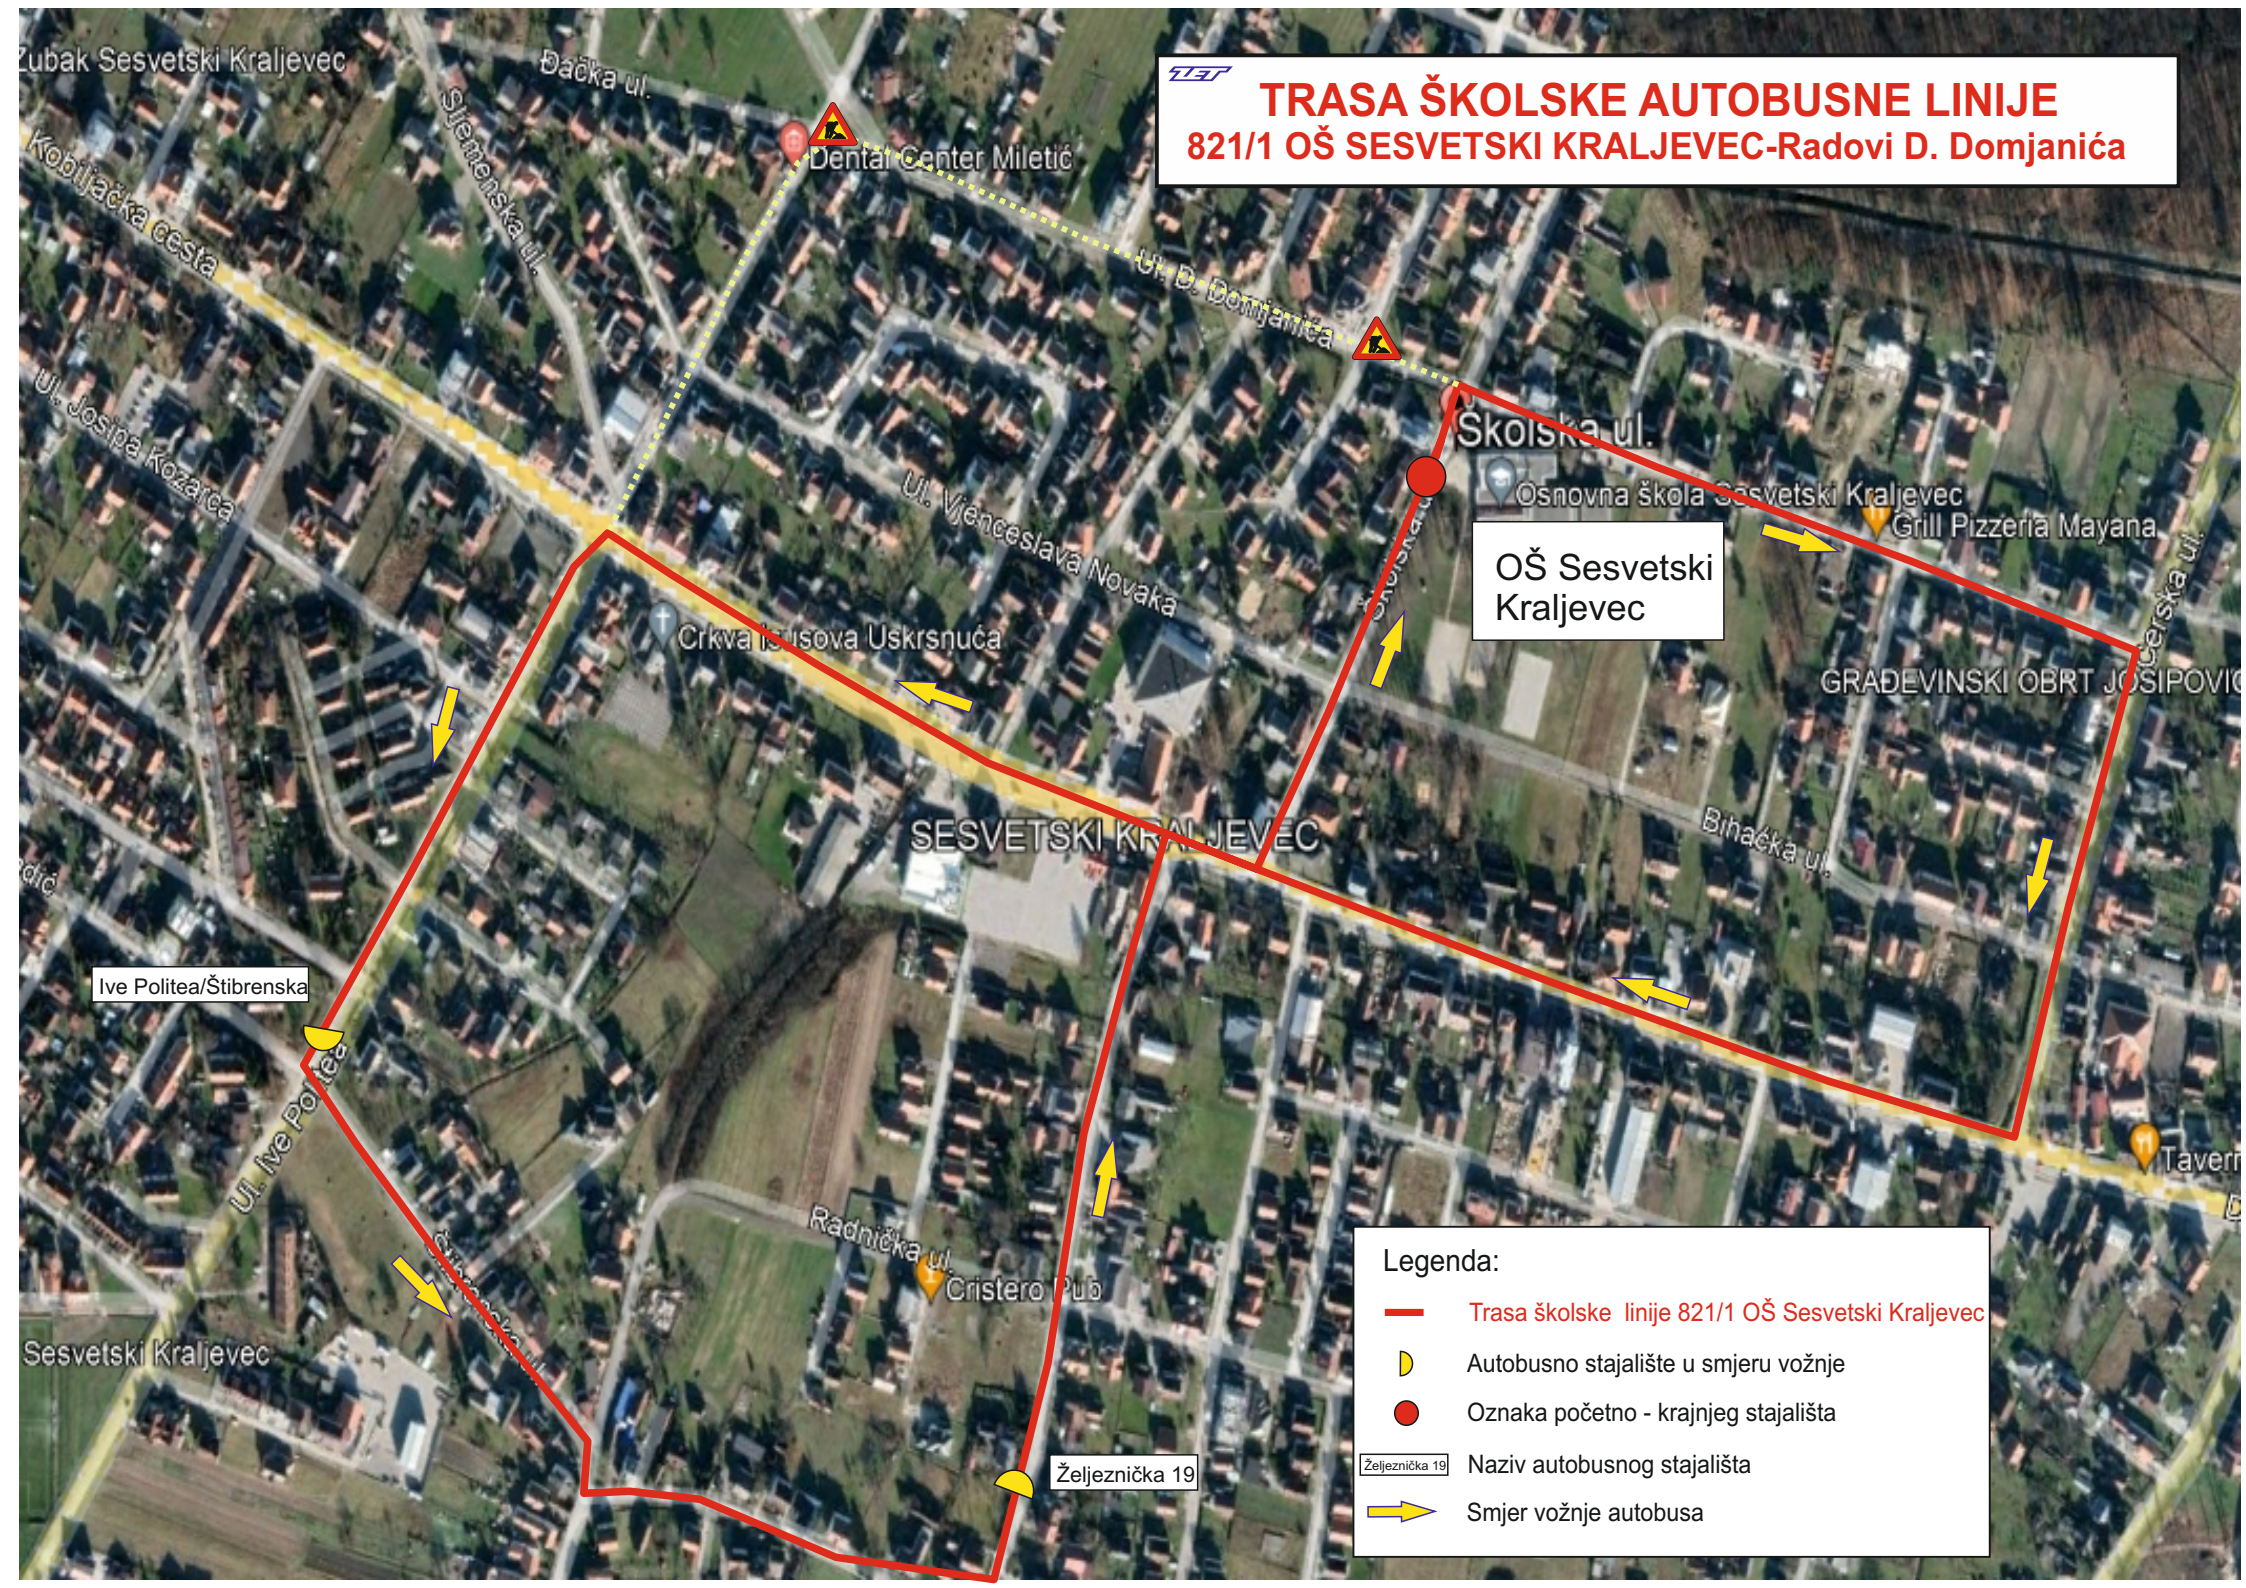

TRASA ŠKOLSKE AUTOBUSNE LINIJE 821/1 OŠ SESVETSKI KRALJEVEC-Radovi D. Domjanića

OŠ Sesevski Kraljevec

Legenda:

- Trasa školske linije 821/1 OŠ Sesevski Kraljevec
- Autobusno stajalište u smjeru vožnje
- Oznaka početno - krajnjeg stajališta
- Naziv autobusnog stajališta
- Smjer vožnje autobusa

Ive Politea/Štibrenska

Željeznička 19